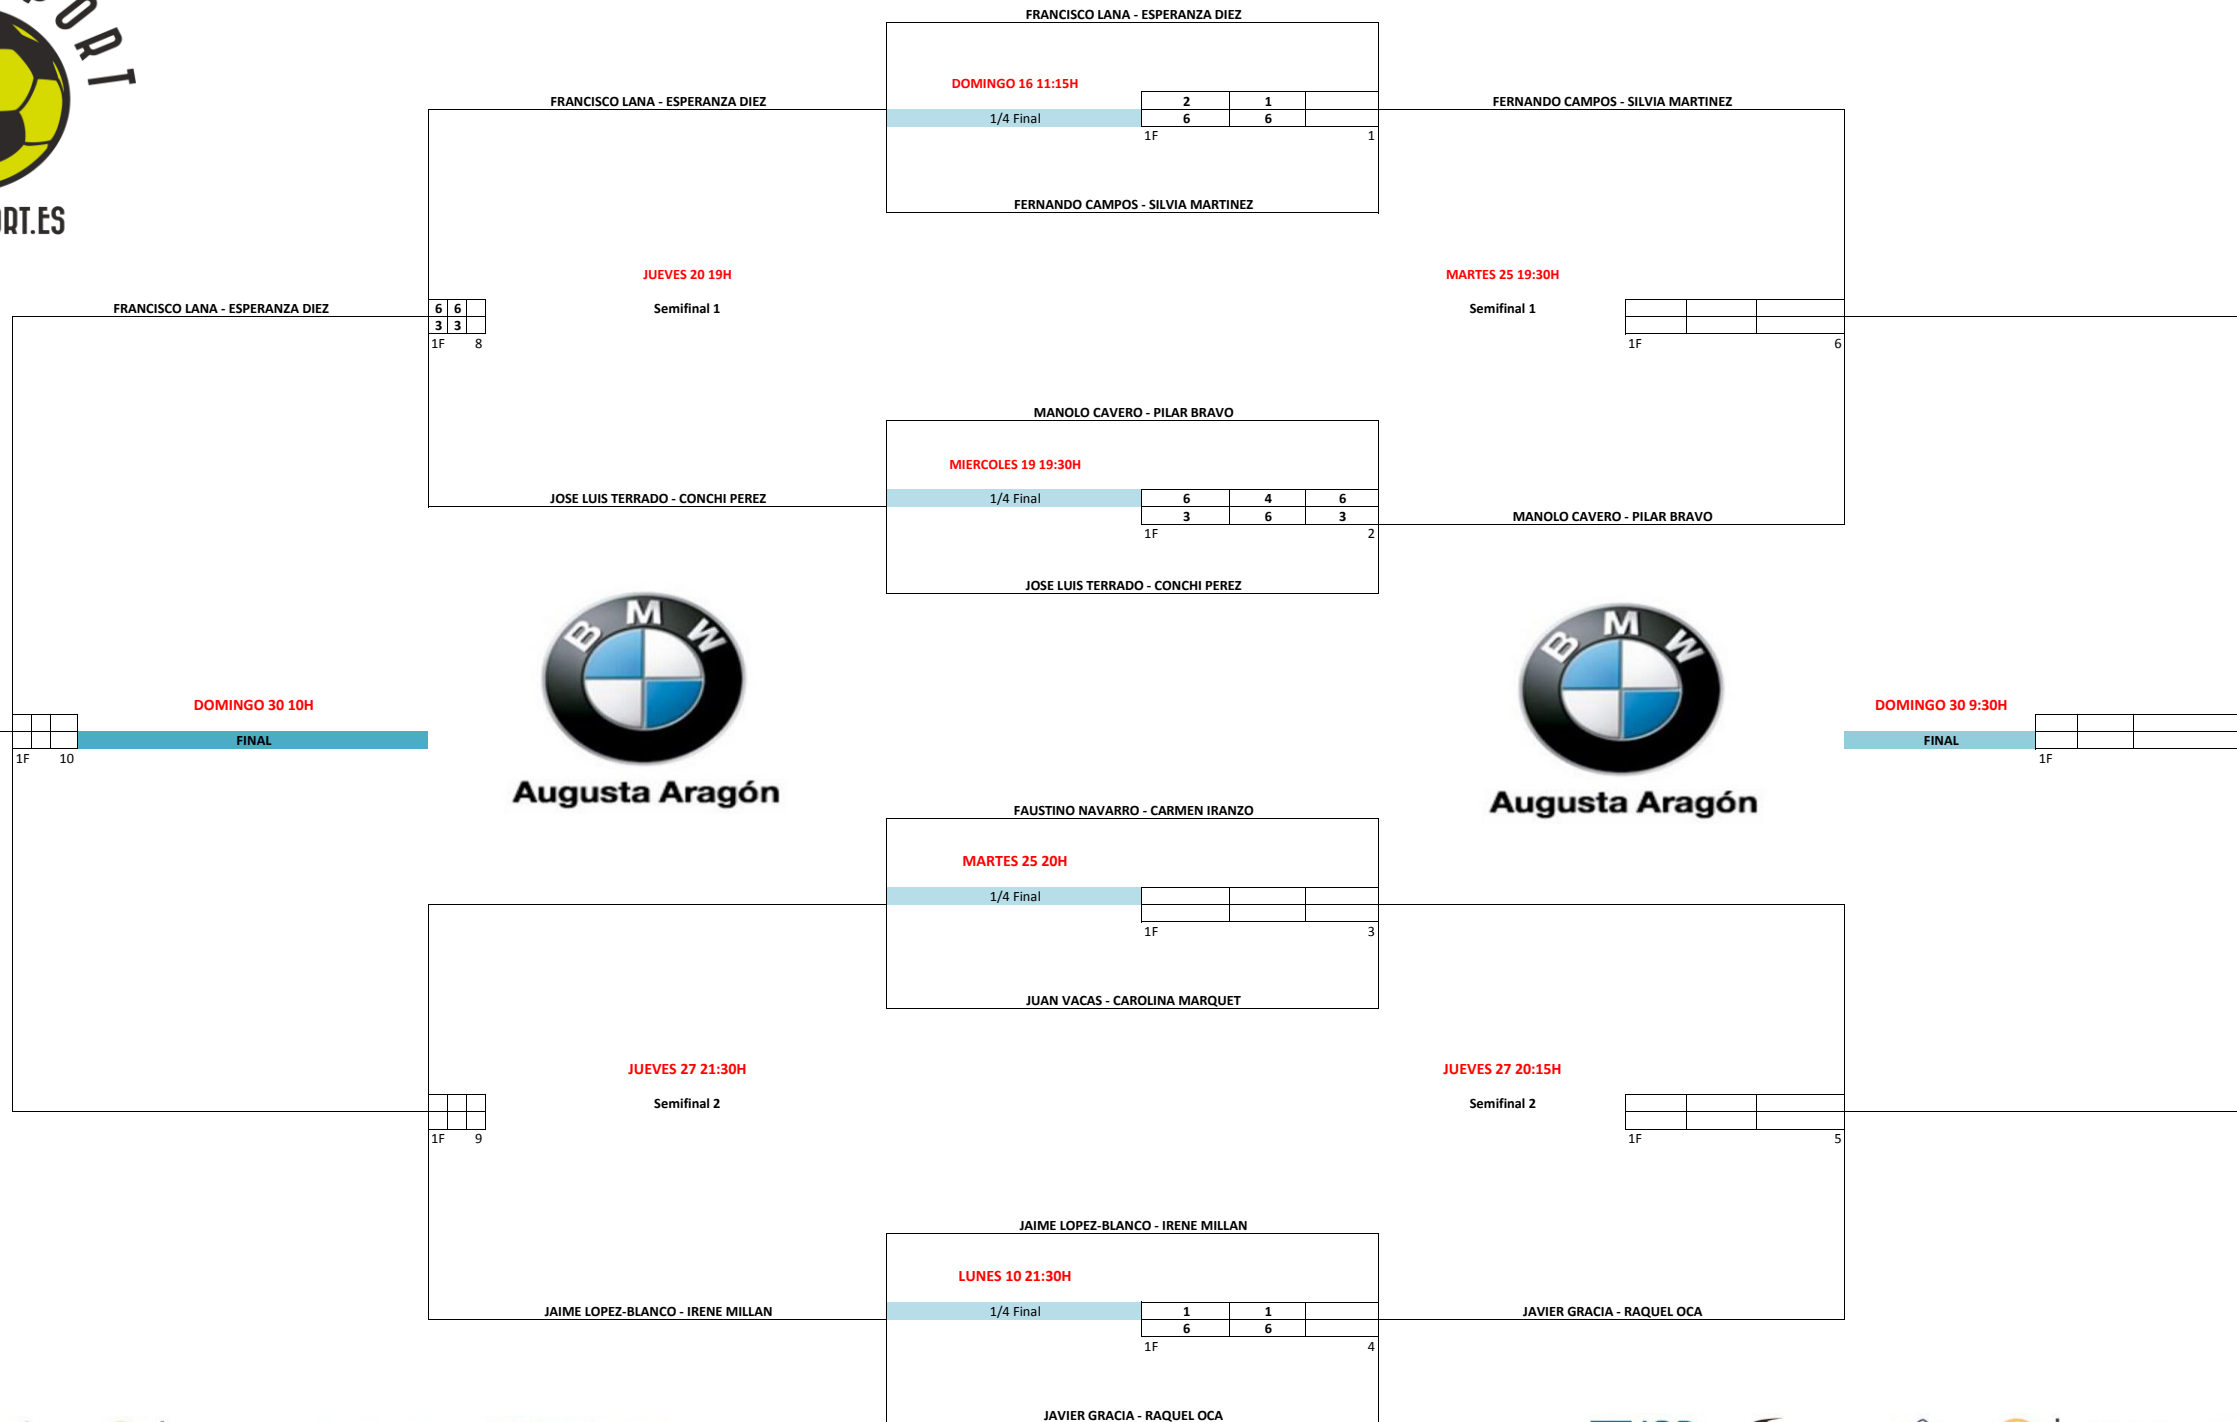

CIRCUITO BMW AUGUSTA ARAGON

PRINCIPIANTE MIXTO

Ronda Consolación

Augusta Aragón

Augusta Aragón