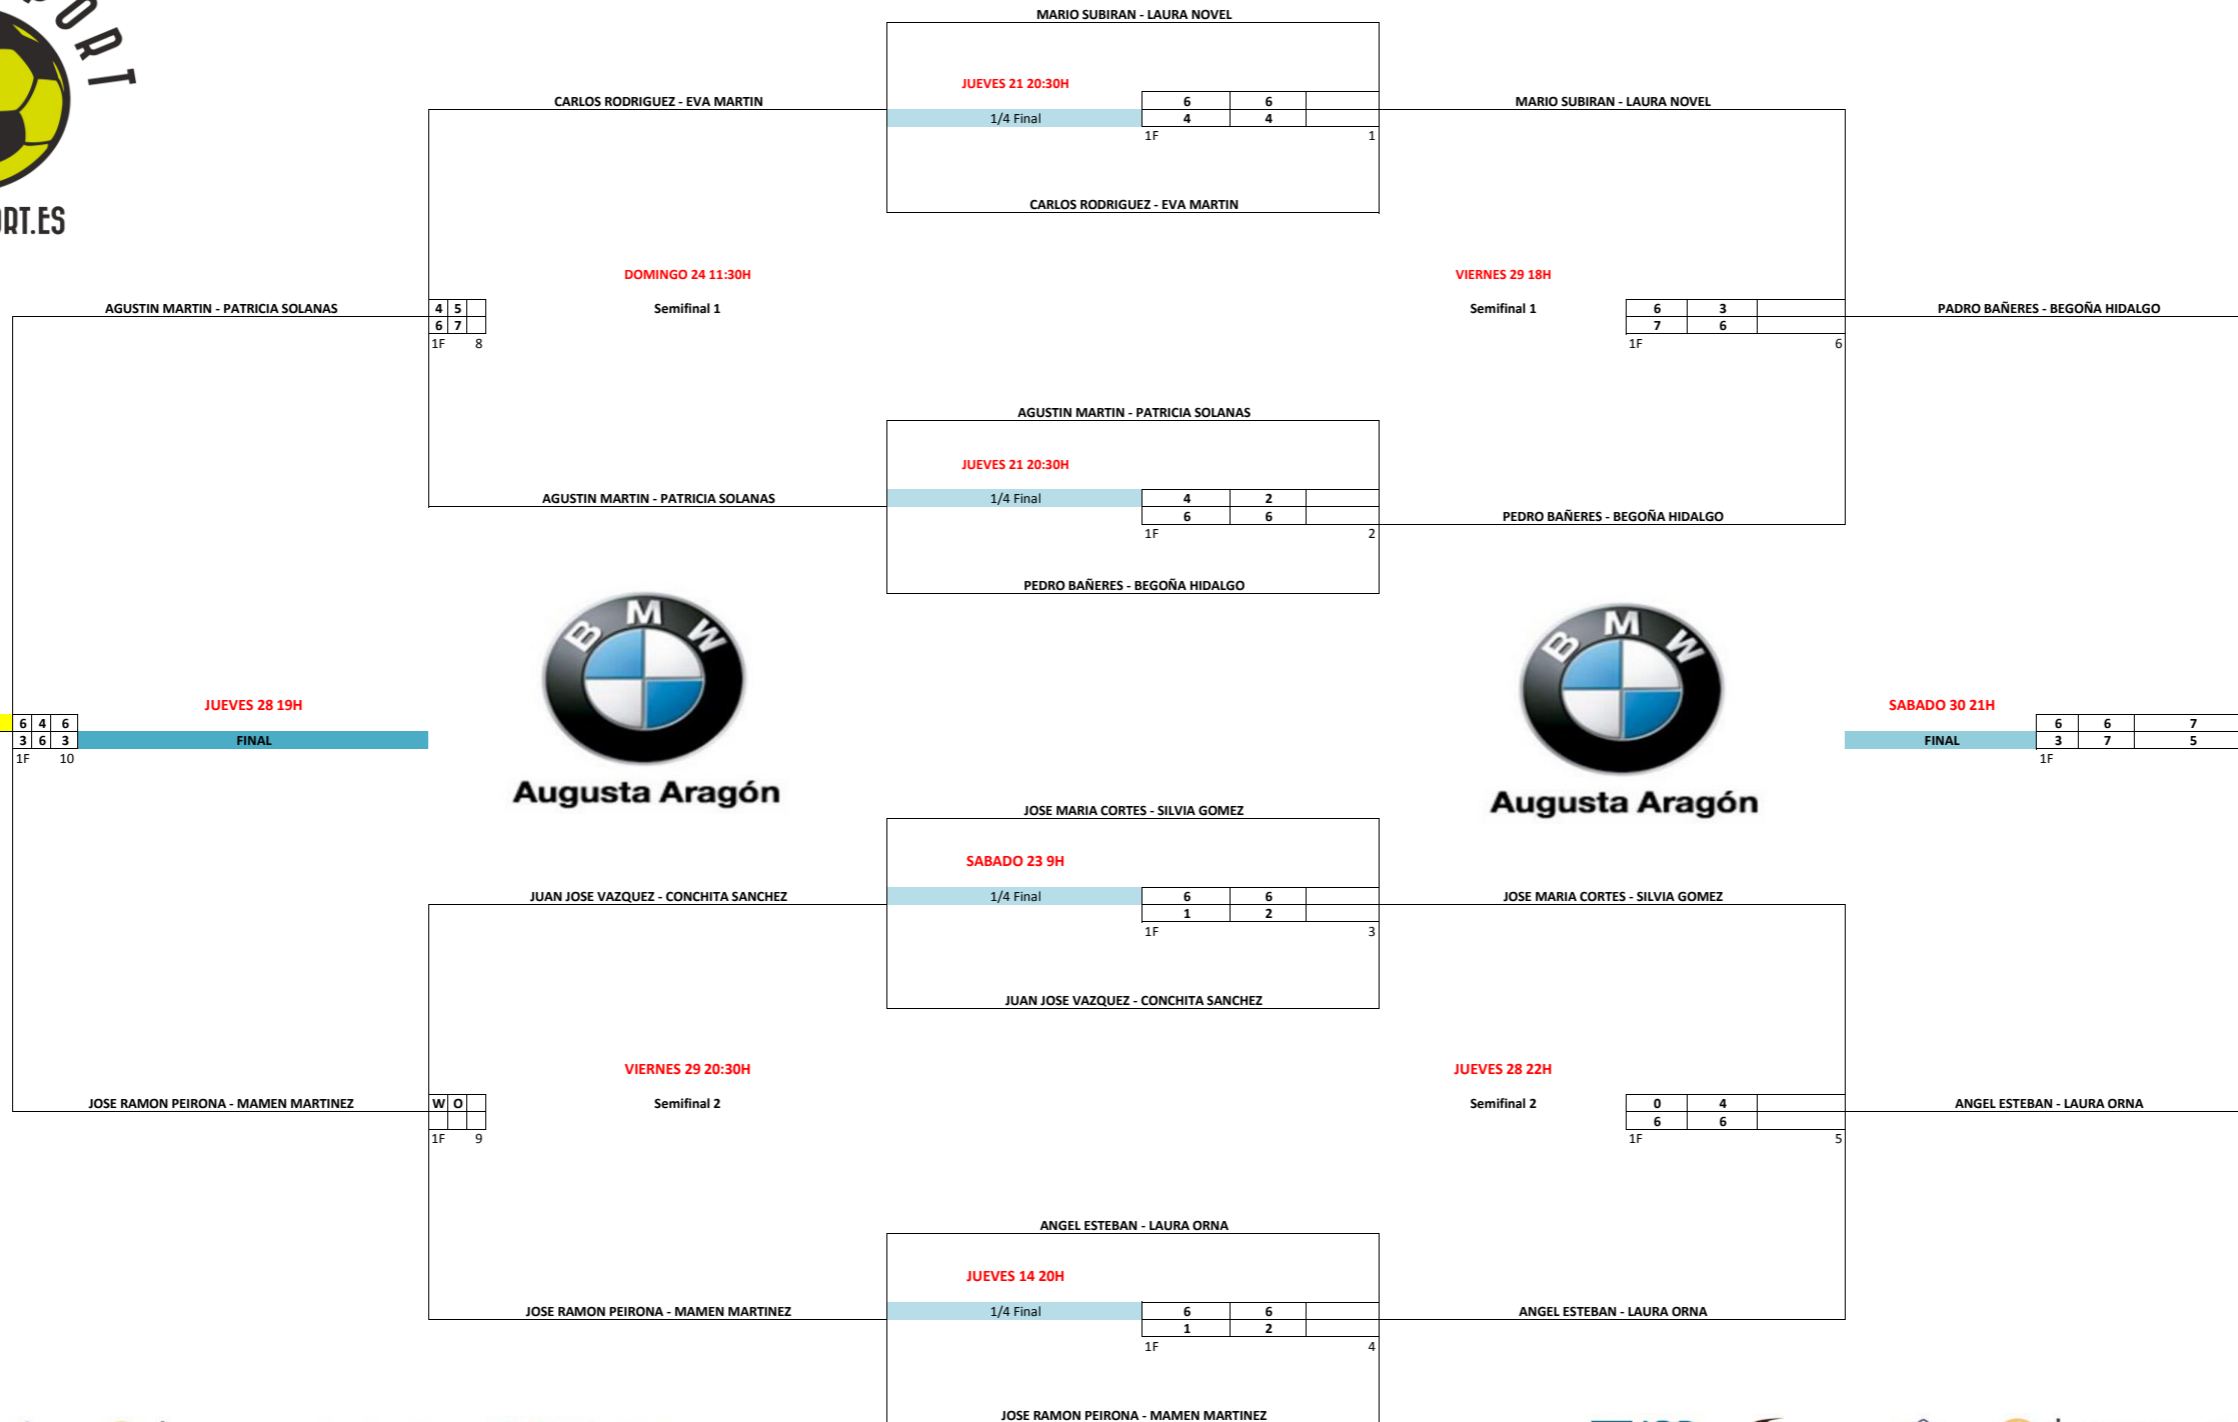

# CIRCUITO BMW AUGUSTA ARAGON

## 2A MIXTO

**Ronda Consolación**

**Augusta Aragón**

**Augusta Aragón**